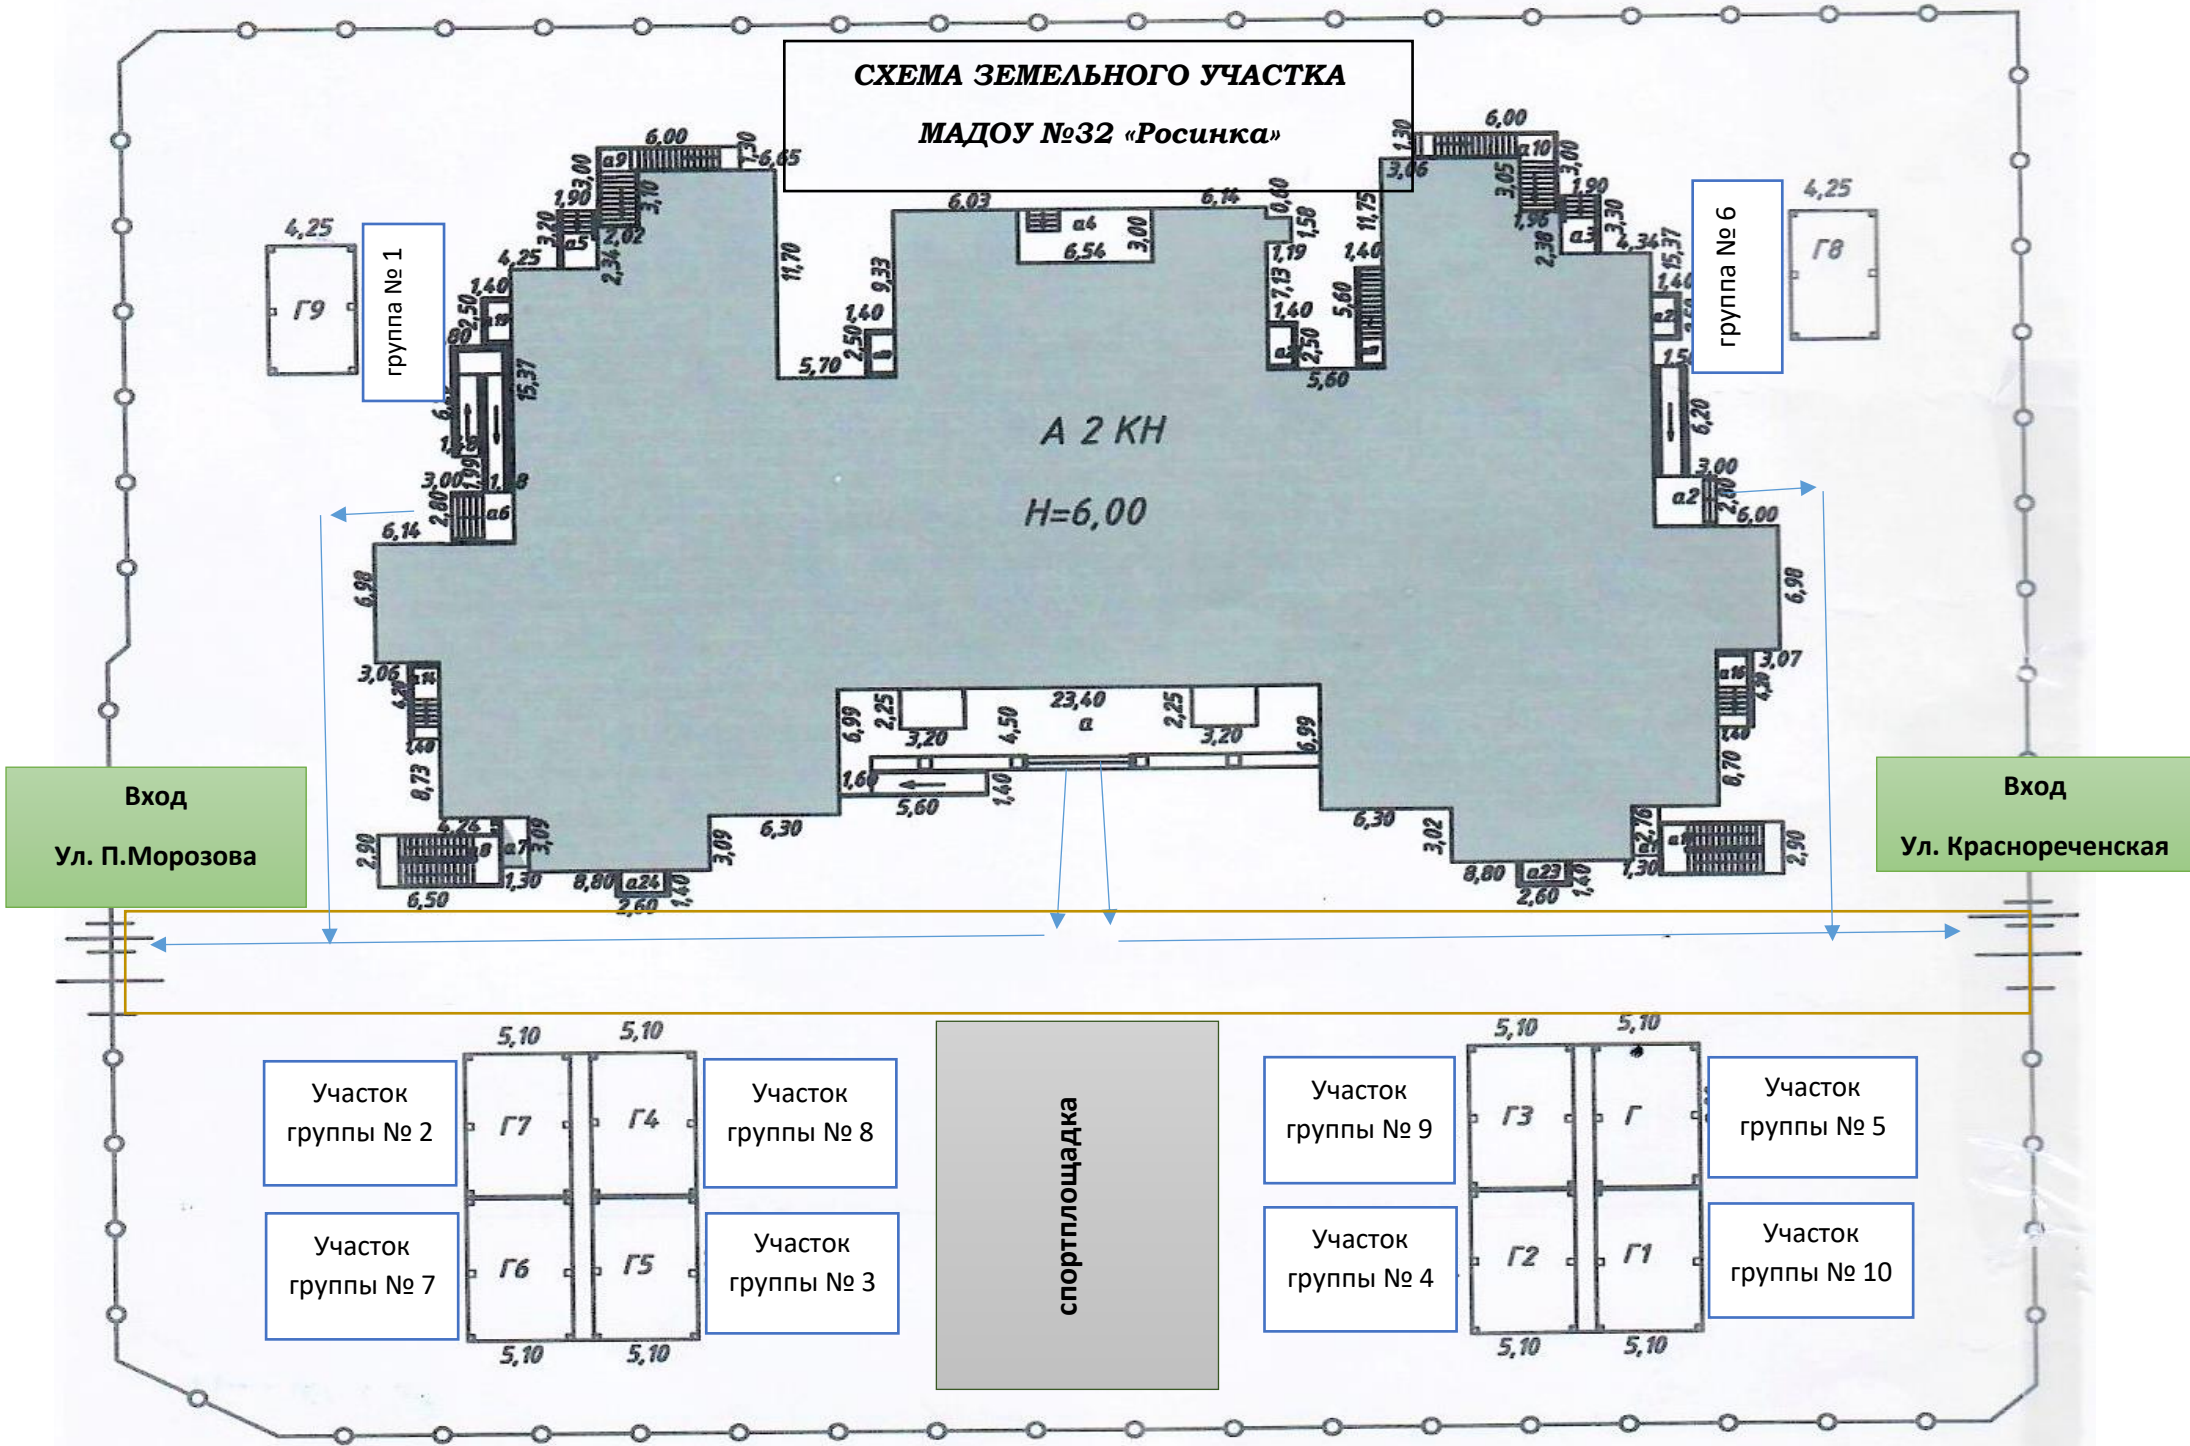

# СХЕМА ЗЕМЕЛЬНОГО УЧАСТКА

## МАДОУ №32 «Росинка»

А 2 КН

Н=6,00

Вход

Ул. П.Морозова

Вход

Ул. Краснореченская

Участок группы № 2

г7

г4

Участок группы № 8

Участок группы № 7

г6

г5

Участок группы № 3

спортплощадка